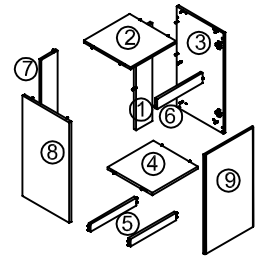

Ref: 7794500 White
Ref: 7794501 Black

Measures:
45 x 45 x 80 cm

Cabinet Cubic 4545 System

A 2 x	B 2 x	C 14 x	D 14 x	E 26 x	F 8 x	G 8 x	H 2 x
-----------------	-----------------	------------------	------------------	------------------	-----------------	-----------------	-----------------

C x 7
E x 7
G x 1

B x 2
D x 7
F x 4
G x 2

C x 4
E x 16
G x 2

C x 3
E x 3
G x 1

D x 7
G x 2

A x 2
F x 4
H x 2