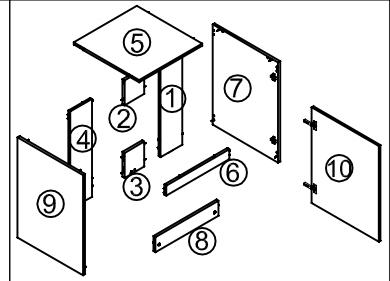

Ref. 7796265 Black  
Ref. 7796266 White

Measures:  
62 x 62 x 80 cm

### Gran Cubic Cabinet 62

<b>A</b> 2 x	<b>B</b> 2 x	<b>C</b> 14 x	<b>D</b> 14 x	<b>E</b> 26 x	<b>F</b> 8 x	<b>G</b> 9 x	<b>H</b> 2 x
-----------------	-----------------	------------------	------------------	------------------	-----------------	-----------------	-----------------